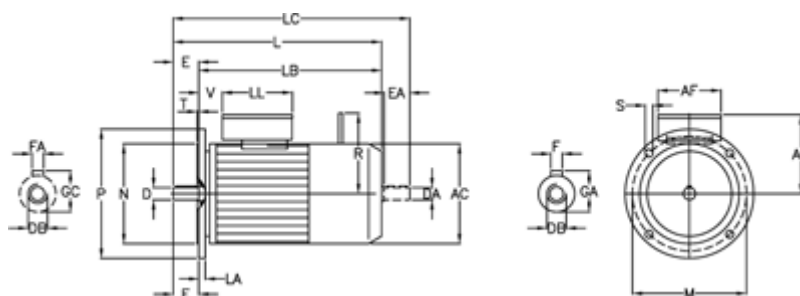

Varenummer: 2505541440675

Beskrivelse: Bonfiglioli Bremsemotor BE80A-4-FD10 0.55KW
1400 o/min 3x230/400v 50HZ IE2 DC bremse IP55 10 B5 rustfast

Mål

A/F = 98	EA = 40	LC = 388	V = 41
AC = 156	F = 6	LL = 133	
AD = 143	FA = 6	M = 165	
D = 19	GA = 21.5	N = 130	
DA = 19	GC = 21.5	P = 200	
DB = M6	L = 346	R = 129	
DB1 = M6	LA = 11.5	S = 11.5	
E = 40	LB = 306	T = 3.5	